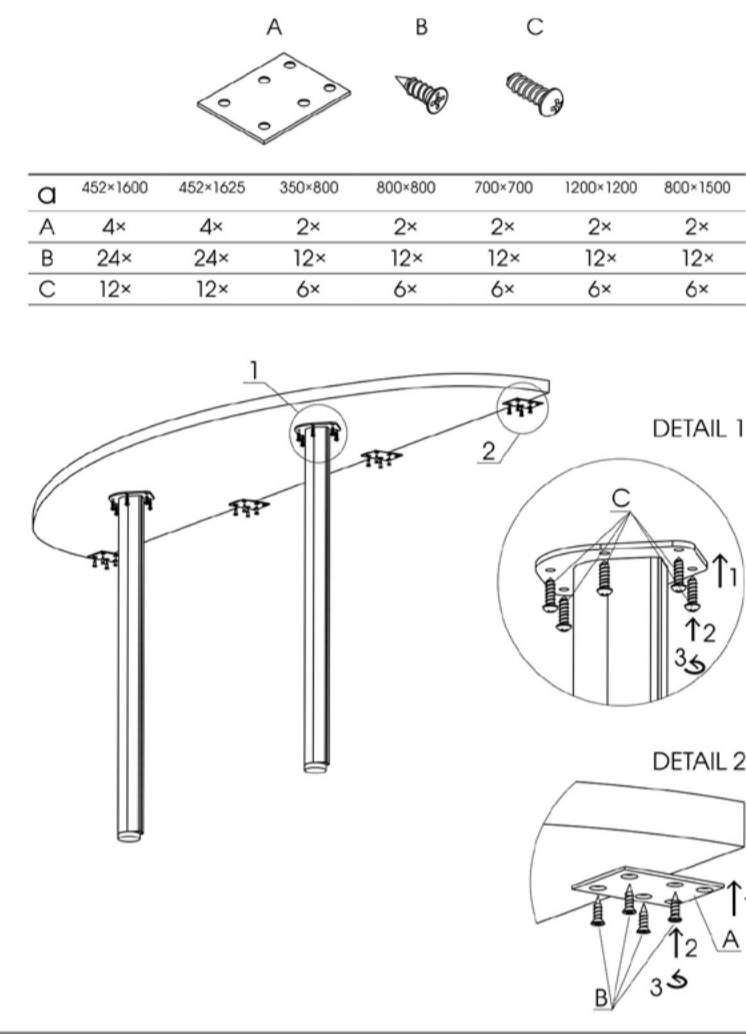

ALFA 100

ALFA 100  
ALFA 200  
SIDE DESH

ALFA 200

2

Návod k užívání a údržbě

Zakoupení této stoličky znamená, že jste získali výrobek, který je vyroben z kvalitních materiálů a je určen k dlouhodobému užívání. Před použitím výrobku si přečtěte tyto pokyny a pečlivě si je přečtěte. Pokud výrobek používáte nesprávně, může dojít k poškození výrobku a k zranění osob. Pokud výrobek používáte nesprávně, může dojít k poškození výrobku a k zranění osob. Pokud výrobek používáte nesprávně, může dojít k poškození výrobku a k zranění osob.