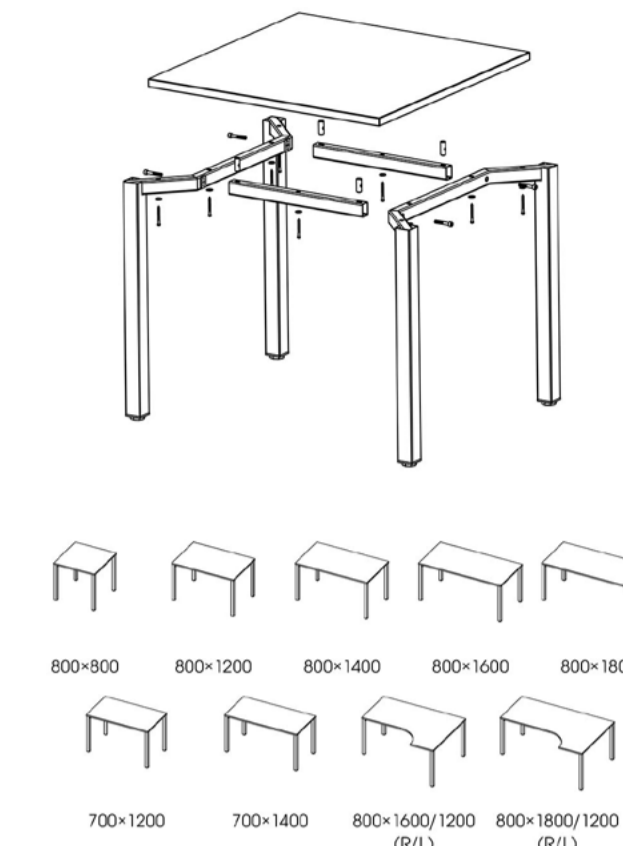

ALFA 100

ALFA 100  
ALFA 200  
SIDE DESH

ALFA 200

2

Návod k užívání a údržbě

Zakoupení této stoličky znamená, že jste získali výrobek, který je vyroben z kvalitních materiálů a je určen k dlouhodobému užívání. Před použitím výrobku si přečtěte tyto pokyny a pečlivě si je přečtěte. Pokud výrobek používáte nesprávně, může dojít k poškození výrobku a k zranění osob. Pokud výrobek používáte nesprávně, může dojít k poškození výrobku a k zranění osob. Pokud výrobek používáte nesprávně, může dojít k poškození výrobku a k zranění osob.

ALFA 300

ALFA 200  
ALFA 300  
SIDE DESH

ALFA 300  
SIDE DESH

ALFA 400