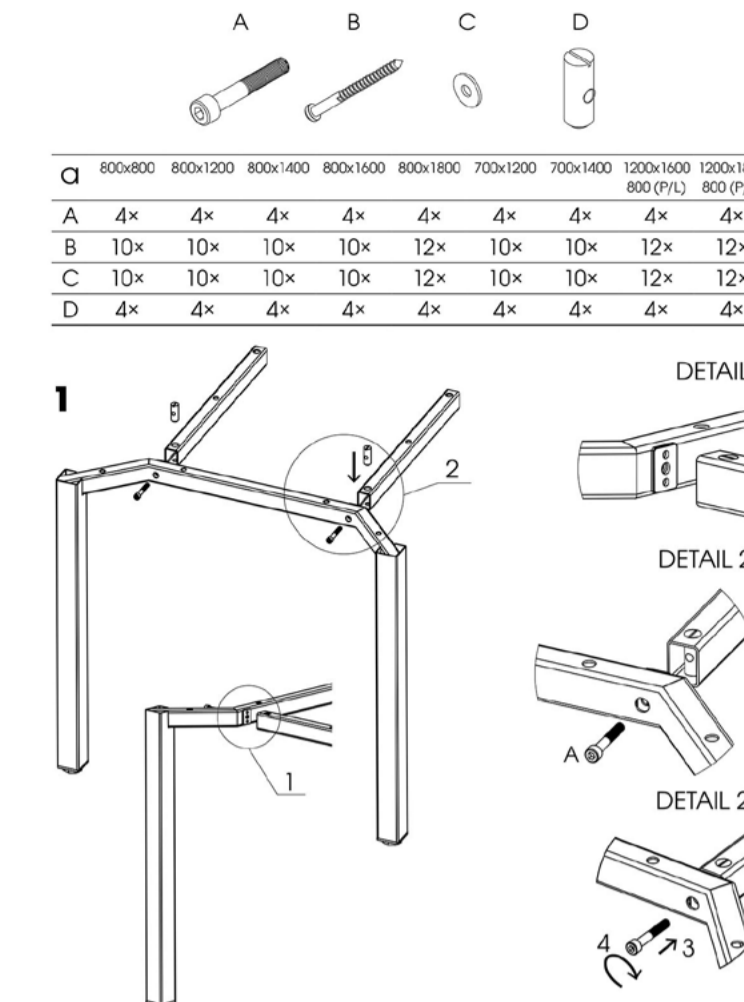

ALFA 100

ALFA 100  
ALFA 200  
SIDE DESH

ALFA 200

2

Návod k užívání a údržbě

Zakoupení této stoličky znamená, že jste získali výrobek, který je vyroben z kvalitních materiálů a je určen k dlouhodobému užívání. Před použitím výrobku si přečtěte tyto pokyny a pečlivě si je přečtěte. Pokud výrobek používáte nesprávně, může dojít k poškození výrobku a k zranění osob. Pokud výrobek používáte nesprávně, může dojít k poškození výrobku a k zranění osob. Pokud výrobek používáte nesprávně, může dojít k poškození výrobku a k zranění osob.