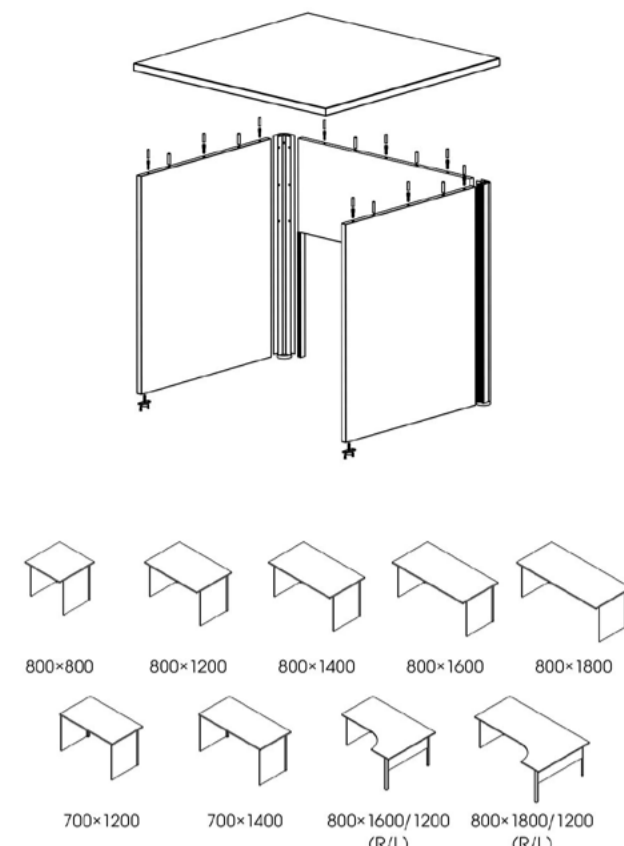

ALFA 100

ALFA 100  
ALFA 200  
SIDE DESH

ALFA 200

2

Návod k užívání a údržbě

Zakoupení této stoličky znamená, že jste získali výrobek, který je vyroben z kvalitních materiálů a je určen k dlouhodobému užívání. Před použitím výrobku si přečtěte tyto pokyny a pečlivě si je přečtěte. Pokud výrobek používáte nesprávně, může dojít k poškození výrobku a k zranění osob. Pokud výrobek používáte nesprávně, může dojít k poškození výrobku a k zranění osob. Pokud výrobek používáte nesprávně, může dojít k poškození výrobku a k zranění osob.