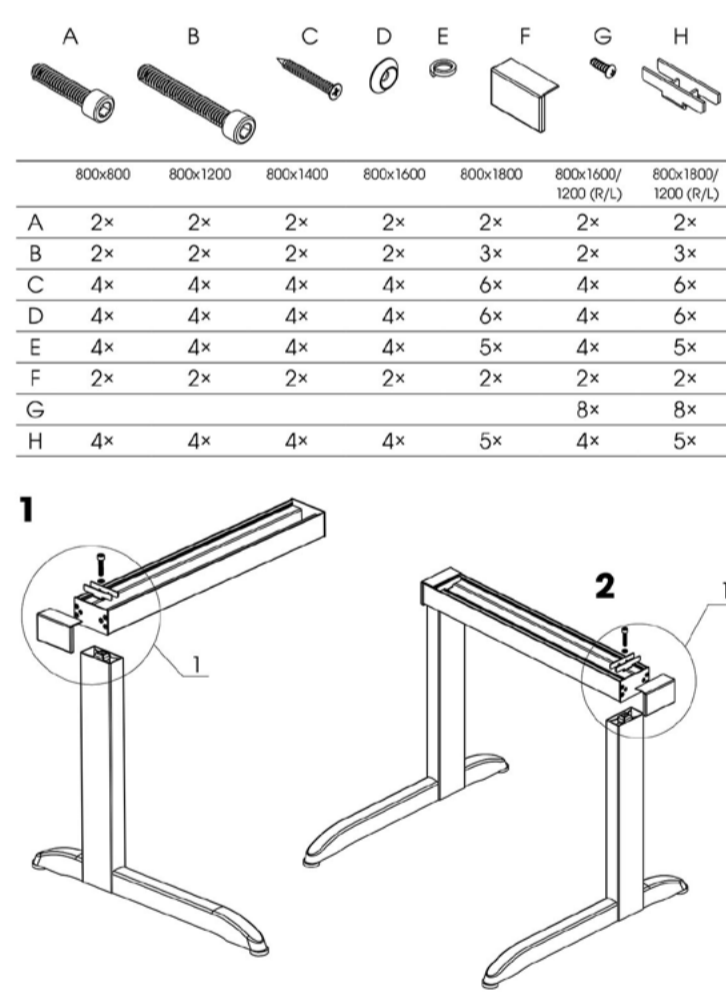

ALFA 100

ALFA 100
ALFA 200
SIDE DESH

ALFA 200

2

Návod k užívání a údržbě

Zakoupení této stoličky znamená, že jste získali výrobek, který je vyroben z kvalitních materiálů a je určen k dlouhodobému užívání. Před použitím výrobku si přečtěte tyto pokyny a pečlivě si je přečtěte. Pokud výrobek používáte nesprávně, může dojít k poškození výrobku a k zranění osob. Pokud výrobek používáte nesprávně, může dojít k poškození výrobku a k zranění osob. Pokud výrobek používáte nesprávně, může dojít k poškození výrobku a k zranění osob.

Obecné pokyny

- Na výrobek ALFA se nevztahuje záruka.
- Ne používejte výrobek pro účely, které nejsou v návodu uvedeny.
- Montáž, demontáž a přemístění výrobku ALFA musí provádět pouze vyškolený pracovník.
- Vzhledem k hmotnosti výrobku je doporučováno při přemístění výrobku používat speciální vybavení.
- Udržování výrobku musí být prováděno podle pokynů výrobce.
- Udržování výrobku musí být prováděno podle pokynů výrobce.

Čištění kůže a látek

- Kůže a látky je nutné čistit jemným hadříkem navlhčeným vodou.
- Ne používejte abrazivní prostředky ani tvrdé těkavé látky.
- Udržování výrobku musí být prováděno podle pokynů výrobce.

ALFA 300

ALFA 200
ALFA 300
SIDE DESH

ALFA 300
SIDE DESH

ALFA 400