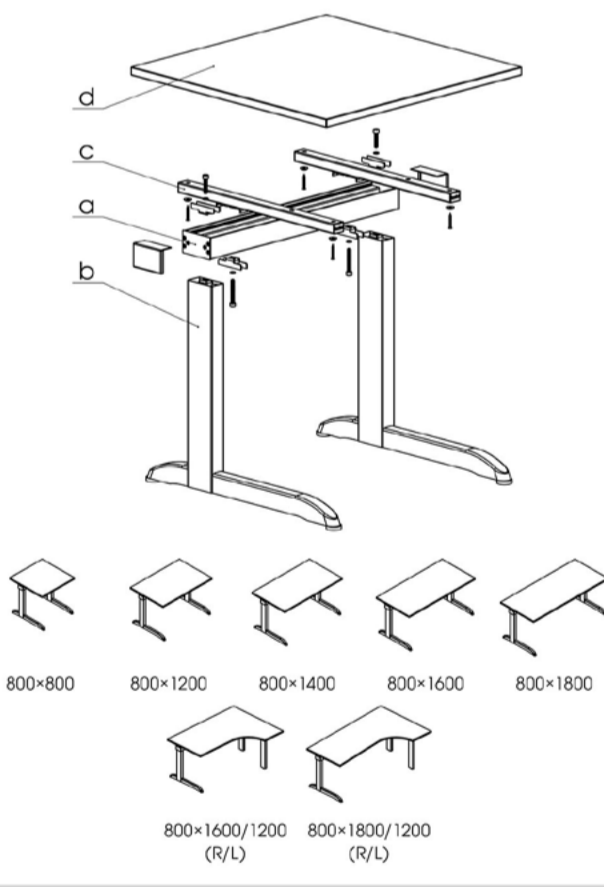

ALFA 100

ALFA 100
ALFA 200
SIDE DESH

ALFA 200

2

Návod k užívání a údržbě

Zakoupení této stoličky znamená, že jste získali výrobek, který je vyroben z kvalitních materiálů a je určen k dlouhodobému užívání. Před použitím výrobku si přečtěte tyto pokyny a pečlivě si je přečtěte. Pokud výrobek používáte nesprávně, může dojít k poškození výrobku a k zranění osob. Pokud výrobek používáte nesprávně, může dojít k poškození výrobku a k zranění osob. Pokud výrobek používáte nesprávně, může dojít k poškození výrobku a k zranění osob.

Obecné pokyny

- Na výrobek ALFA se nevztahuje záruka.
- Ne používejte výrobek pro účely, které nejsou v návodu uvedeny.
- Montáž, demontáž a přemístění výrobku ALFA musí provádět pouze vyškolený pracovník.
- Vzhledem k hmotnosti výrobku je doporučováno při přemístění výrobku používat speciální vybavení.
- Udržování výrobku musí být prováděno podle pokynů výrobce.
- Udržování výrobku musí být prováděno podle pokynů výrobce.

Čištění kůže a látek

- Kůže a látky je nutné čistit jemným hadříkem navlhčeným vodou.
- Ne používejte abrazivní prostředky ani tvrdé těkavé látky.
- Udržování výrobku musí být prováděno podle pokynů výrobce.

ALFA 300

ALFA 200
ALFA 300
SIDE DESH

ALFA 300
SIDE DESH

ALFA 400