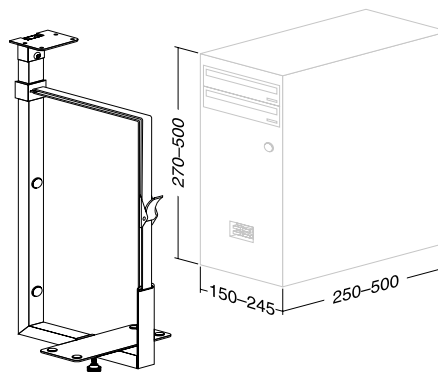

Kabelová průchodka, průměr 80 mm

RAL9022

205100210

Hmotnost: **0,10 kg**

ALFA Příbal montážní (závrtné matice, šrouby)

701999799

bez vyobrazení

Hmotnost: **0,30 kg**

Držák PC univerzální

RAL9022

007512510

Hmotnost: **2,50 kg**