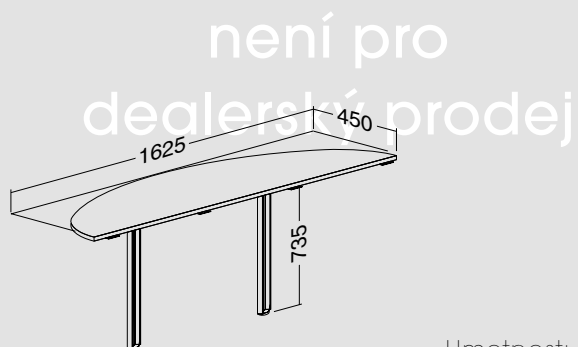

LTD buk	LTD divoká hruška	LTD jabloň	LTD ořech
701011050	701011052	701011058	701011068

Hmotnost: 14 kg

stoly

ALFA 100

ALFA 100 přised, deska 1625 × 450 × 25,
Al eloxovaný přírodní

LTD buk	LTD divoká hruška	LTD jabloň	LTD ořech
701011650	701011652	701011658	701011668