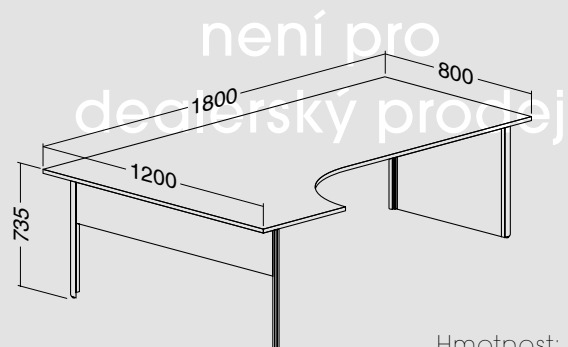

Hmotnost: 39 kg

ALFA 100 přised, deska 1600 × 450 × 25, Al eloxovaný přírodní

LTD buk	LTD divoká hruška	LTD jabloň	LTD ořech
701011050	701011052	701011058	701011068