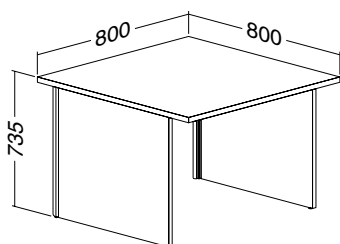

Podnoží se skládá z bočnic a čelního panelu vyrobených z LTD 18 mm a hliníkových nohou, opatřených rektifikací 15 mm pro vyrovnání nerovností podlahy. Čelní panel má výšku 300 mm. Podnoží je se stolovou deskou spojeno pomocí rozpěrných kolíků, které zaručují mimořádnou stabilitu celého stolu. Výška stolu je 735 mm.

tvary a rozměry stolových desek

stolové desky na objednání ke stolům s paravánem

stoly

ALFA 100 stůl kancelářský 100 deska pravoúhlá 800 × 800 × 25, Al eloxovaný přírodní

LTD buk	LTD divoká hruška	LTD jabloň	LTD ořech
701010050	701010052	701010058	701010068

Hmotnost: **22 kg**

ALFA 100 stůl kancelářský 101 deska pravoúhlá 800 × 1200 × 25, Al eloxovaný přírodní

LTD buk	LTD divoká hruška	LTD jabloň	LTD ořech
701010150	701010152	701010158	701010168

Hmotnost: **28 kg**