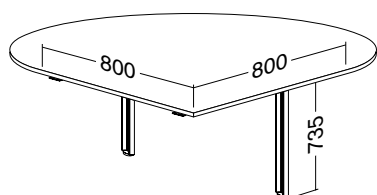

ALFA 100 přised levý, deska 1200 × 1200 × 25,
Al eloxovaný přírodní

LTD buk	LTD divoká hruška	LTD jabloň	LTD ořech
701011450	701011452	701011458	701011468

Hmotnost: **34 kg**

ALFA 100 přised pravý, deska 1200 × 1200 × 25,
Al eloxovaný přírodní

LTD buk	LTD divoká hruška	LTD jabloň	LTD ořech
701011550	701011552	701011558	701011568