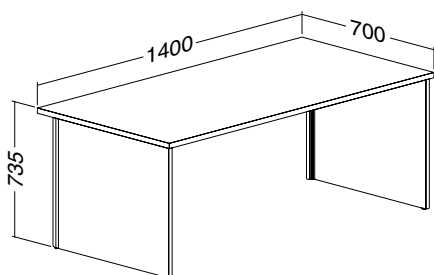

Hmotnost: **36 kg**

ALFA 100 stůl kancelářský 105 deska pravoúhlá 700 × 1200 × 25, Al eloxovaný přírodní

LTD buk	LTD divoká hruška	LTD jabloň	LTD ořech
701010550	701010552	701010558	701010568

Hmotnost: **26 kg**

stoly

ALFA 100 stůl kancelářský 106 deska pravouhlá 700 × 1400 × 25, Al eloxovaný přírodní

LTD buk	LTD divoká hruška	LTD jabloň	LTD ořech
701010650	701010652	701010658	701010668

Hmotnost: 29 kg

ALFA 100 stůl kancelářský 107, pravý, deska rohová 1200 × 1600 × 25, Al eloxovaný přírodní