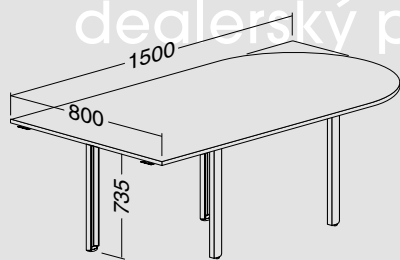

Hmotnost: **34 kg**

ALFA 100 přised, deska 800 × 1500 × 25,
Al eloxovaný přírodní

LTD buk	LTD divoká hruška	LTD jabloň	LTD ořech
701011850	701011852	701011858	701011868

není pro
dealerský prodej

Hmotnost: **34 kg**

Kabelový kanál 600 vodorovný vč. adaptéru

RAL9022 **006609610**