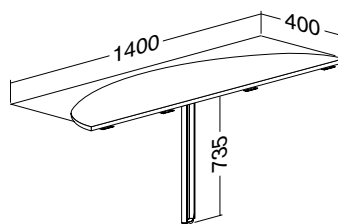

stoly

ALFA 100

ALFA 100 přised, deska 1625 × 450 × 25,
Al eloxovaný přírodní

LTD buk	LTD divoká hruška	LTD jabloň	LTD ořech
701011650	701011652	701011658	701011668

Hmotnost: 15 kg

ALFA 100 přised, deska 1400 × 400 × 25,
Al eloxovaný přírodní

LTD buk	LTD divoká hruška	LTD jabloň	LTD ořech
701012250	701012252	701012258	701012268

Hmotnost: 11 kg

ALFA 100 přised, deska 1425 × 400 × 25,
Al eloxovaný přírodní

LTD buk	LTD divoká hruška	LTD jabloň	LTD ořech
701011750	701011752	701011758	701011768

Hmotnost: 11 kg

ALFA 100 přised, deska 800 × 350 × 25,
Al eloxovaný přírodní

LTD buk	LTD divoká hruška	LTD jabloň	LTD ořech
701011150	701011152	701011158	701011168

Hmotnost: 7 kg

ALFA 100 přised, deska 700 × 700 × 25,
Al eloxovaný přírodní

LTD buk	LTD divoká hruška	LTD jabloň	LTD ořech
701011250	701011252	701011258	701011268

Hmotnost: 9 kg

ALFA 100 přised, deska 800 × 800 × 25,
Al eloxovaný přírodní

LTD buk	LTD divoká hruška	LTD jabloň	LTD ořech
701011350	701011352	701011358	701011368

Hmotnost: 11 kg