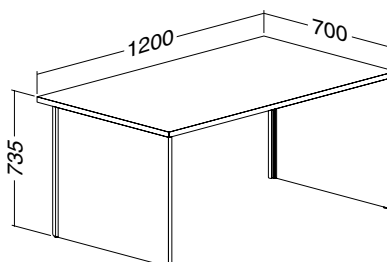

ALFA 100 stůl kancelářský 102 deska pravoúhlá 800 × 1400 × 25, Al eloxovaný přírodní

LTD buk	LTD divoká hruška	LTD jabloň	LTD ořech
701010250	701010252	701010258	701010268

Hmotnost: **31 kg**

ALFA 100 stůl kancelářský 103 deska pravoúhlá 800 × 1600 × 25, Al eloxovaný přírodní

LTD buk	LTD divoká hruška	LTD jabloň	LTD ořech
701010350	701010352	701010358	701010368

Hmotnost: **33 kg**

ALFA 100 stůl kancelářský 104 deska pravoúhlá 800 × 1800 × 25, Al eloxovaný přírodní

LTD buk	LTD divoká hruška	LTD jabloň	LTD ořech
701010450	701010452	701010458	701010468

Hmotnost: **36 kg**

ALFA 100 stůl kancelářský 105 deska pravoúhlá 700 × 1200 × 25, Al eloxovaný přírodní

LTD buk	LTD divoká hruška	LTD jabloň	LTD ořech
701010550	701010552	701010558	701010568

Hmotnost: **26 kg**