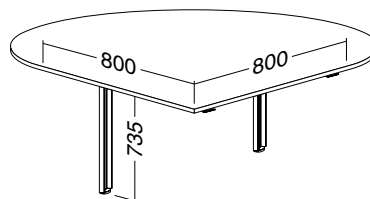

Hmotnost: 7 kg

ALFA 100 přised, deska 700 × 700 × 25,
Al eloxovaný přírodní

LTD buk	LTD divoká hruška	LTD jabloň	LTD ořech
701011250	701011252	701011258	701011268

Hmotnost: 9 kg

ALFA 100 přised, deska 800 × 800 × 25,
Al eloxovaný přírodní

LTD buk	LTD divoká hruška	LTD jabloň	LTD ořech
701011350	701011352	701011358	701011368

Hmotnost: 11 kg

ALFA 100 přised levý, deska 1200 × 1200 × 25,
Al eloxovaný přírodní

LTD buk	LTD divoká hruška	LTD jabloň	LTD ořech
701011450	701011452	701011458	701011468

Hmotnost: **34 kg**

ALFA 100 přised pravý, deska 1200 × 1200 × 25,
Al eloxovaný přírodní

LTD buk	LTD divoká hruška	LTD jabloň	LTD ořech
701011550	701011552	701011558	701011568

Hmotnost: **34 kg**

ALFA 100 přised, deska 800 × 1500 × 25,
Al eloxovaný přírodní