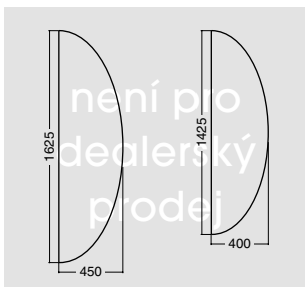

tvary a rozměry stolových desek

stolové desky na objednání ke stolům s paravánem

stoly

ALFA 100 stůl kancelářský 100 deska pravoúhlá 800 × 800 × 25, Al eloxovaný přírodní

LTD buk	LTD divoká hruška	LTD jabloň	LTD ořech
701010050	701010052	701010058	701010068