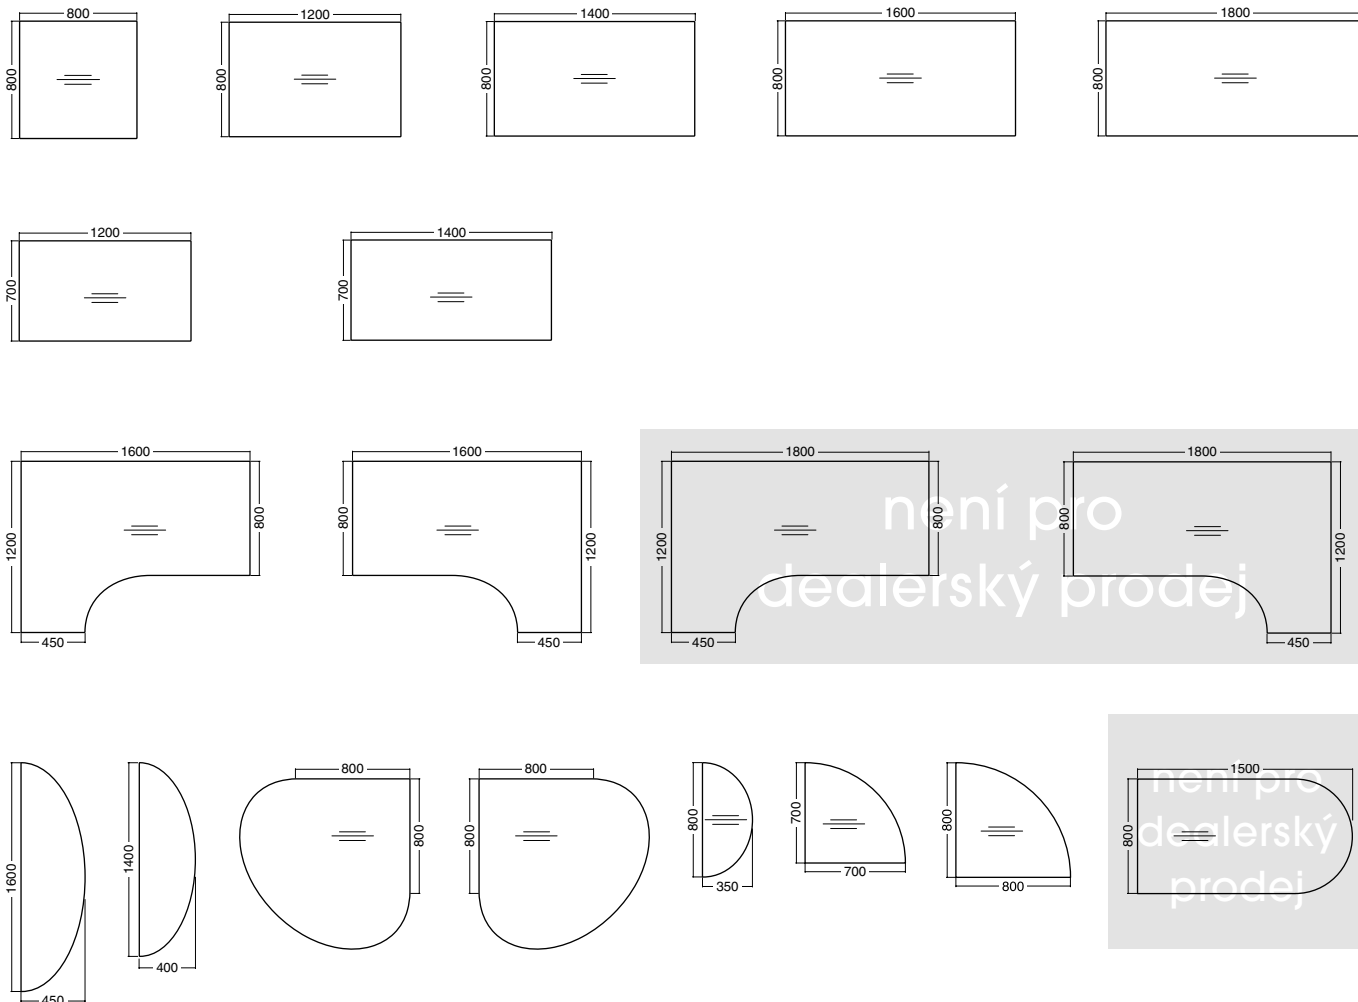

tvary a rozměry stolových desek