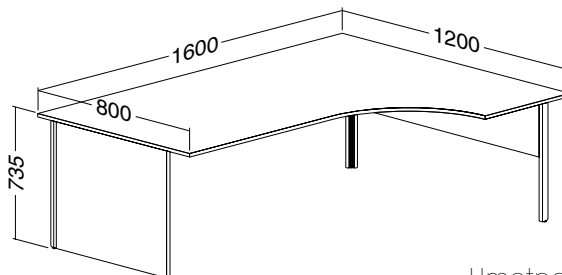

Hmotnost: 36 kg

ALFA 100 stůl kancelářský 108, levý, deska rohová 1200 × 1600 × 25, Al eloxovaný přírodní

LTD buk	LTD divoká hruška	LTD jabloň	LTD ořech
701010850	701010852	701010858	701010868