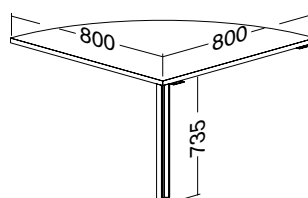

Hmotnost: 9 kg

ALFA 100 přised, deska 800 × 800 × 25,
Al eloxovaný přírodní

LTD buk	LTD divoká hruška	LTD jabloň	LTD ořech
701011350	701011352	701011358	701011368