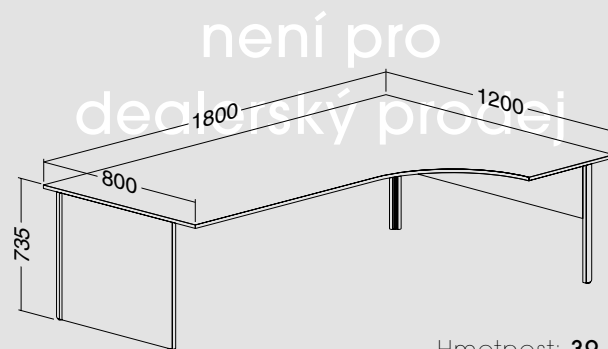

Hmotnost: 39 kg

ALFA 100 stůl kancelářský 121, levý, deska rohová 1200 × 1800 × 25, Al eloxovaný přírodní

LTD buk	LTD divoká hruška	LTD jabloň	LTD ořech
701012150	701012152	701012158	701012168