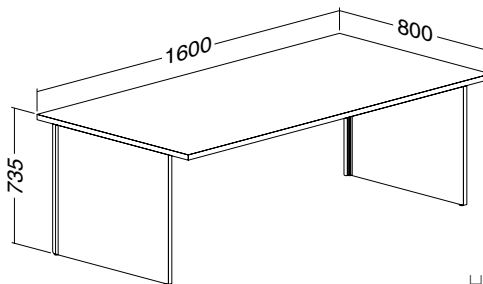

Hmotnost: **33 kg**

ALFA 100 stůl kancelářský 104 deska pravoúhlá 800 × 1800 × 25, Al eloxovaný přírodní

LTD buk	LTD divoká hruška	LTD jabloň	LTD ořech
701010450	701010452	701010458	701010468