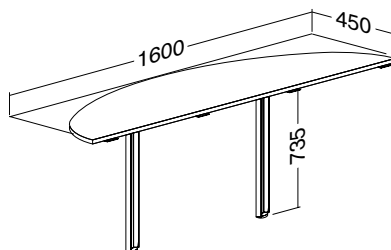

Hmotnost: 14 kg