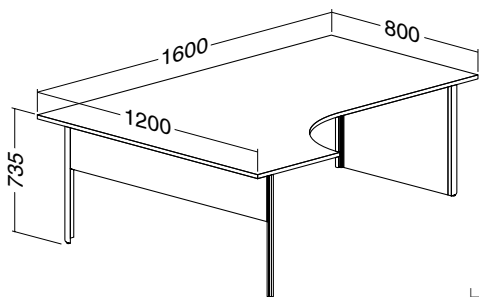

Hmotnost: 36 kg

ALFA 100 stůl kancelářský 120, pravý, deska rohová 1200 × 1800 × 25, Al eloxovaný přírodní

LTD buk	LTD divoká hruška	LTD jabloň	LTD ořech
701012050	701012052	701012058	701012068