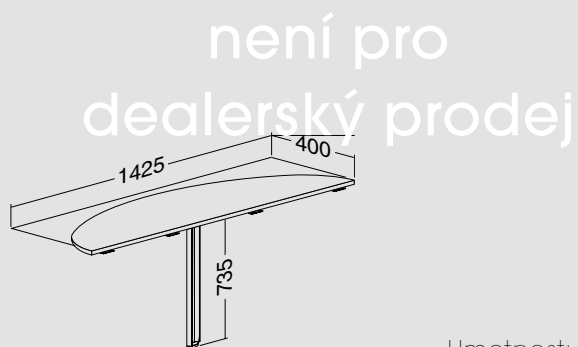

Hmotnost: 11 kg

ALFA 100 přised, deska 1425 × 400 × 25,
Al eloxovaný přírodní

LTD buk	LTD divoká hruška	LTD jabloň	LTD ořech
701011750	701011752	701011758	701011768

Hmotnost: 11 kg

ALFA 100 přised, deska 800 × 350 × 25,
Al eloxovaný přírodní

LTD buk	LTD divoká hruška	LTD jabloň	LTD ořech
701011150	701011152	701011158	701011168

Hmotnost: 7 kg

ALFA 100 přised, deska 700 × 700 × 25,
Al eloxovaný přírodní

LTD buk	LTD divoká hruška	LTD jabloň	LTD ořech
701011250	701011252	701011258	701011268

Hmotnost: 9 kg

ALFA 100 přised, deska 800 × 800 × 25,
Al eloxovaný přírodní

LTD buk	LTD divoká hruška	LTD jabloň	LTD ořech
701011350	701011352	701011358	701011368