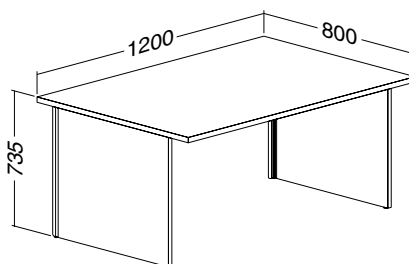

tvary a rozměry stolových desek

stolové desky na objednání ke stolům s paravánem

stoly

ALFA 100 stůl kancelářský 100 deska pravoúhlá 800 × 800 × 25, Al eloxovaný přírodní

LTD buk	LTD divoká hruška	LTD jabloň	LTD ořech
701010050	701010052	701010058	701010068

Hmotnost: **22 kg**

ALFA 100 stůl kancelářský 101 deska pravoúhlá 800 × 1200 × 25, Al eloxovaný přírodní

LTD buk	LTD divoká hruška	LTD jabloň	LTD ořech
701010150	701010152	701010158	701010168

Hmotnost: **28 kg**