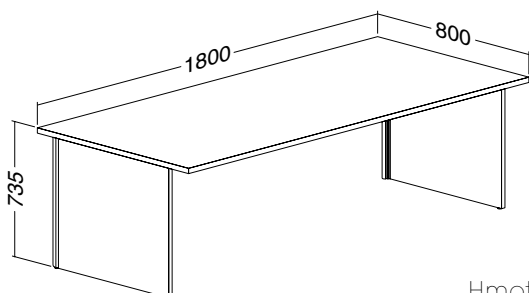

Hmotnost: **36 kg**

ALFA 100 stůl kancelářský 105 deska pravoúhlá 700 × 1200 × 25, Al eloxovaný přírodní

LTD buk	LTD divoká hruška	LTD jabloň	LTD ořech
701010550	701010552	701010558	701010568