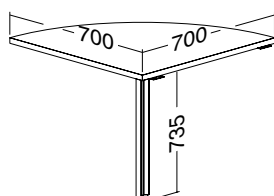

LTD buk	LTD divoká hruška	LTD jabloň	LTD ořech
701011750	701011752	701011758	701011768

Hmotnost: 11 kg

ALFA 100 přised, deska 800 × 350 × 25,
Al eloxovaný přírodní

LTD buk	LTD divoká hruška	LTD jabloň	LTD ořech
701011150	701011152	701011158	701011168

Hmotnost: 7 kg

ALFA 100 přised, deska 700 × 700 × 25,
Al eloxovaný přírodní

LTD buk	LTD divoká hruška	LTD jabloň	LTD ořech
701011250	701011252	701011258	701011268

Hmotnost: 9 kg

ALFA 100 přised, deska 800 × 800 × 25,
Al eloxovaný přírodní