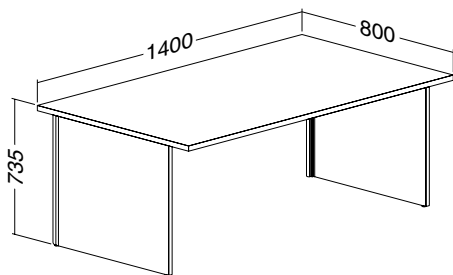

tvary a rozměry stolových desek

stolové desky na objednání ke stolům s paravánem

stoly

ALFA 100 stůl kancelářský 100 deska pravoúhlá 800 × 800 × 25, Al eloxovaný přírodní

LTD buk	LTD divoká hruška	LTD jabloň	LTD ořech
701010050	701010052	701010058	701010068

Hmotnost: **22 kg**

ALFA 100 stůl kancelářský 101 deska pravoúhlá 800 × 1200 × 25, Al eloxovaný přírodní

LTD buk	LTD divoká hruška	LTD jabloň	LTD ořech
701010150	701010152	701010158	701010168

Hmotnost: **28 kg**

ALFA 100 stůl kancelářský 102 deska pravoúhlá 800 × 1400 × 25, Al eloxovaný přírodní

LTD buk	LTD divoká hruška	LTD jabloň	LTD ořech
701010250	701010252	701010258	701010268

Hmotnost: **31 kg**

ALFA 100 stůl kancelářský 103 deska pravoúhlá 800 × 1600 × 25, Al eloxovaný přírodní