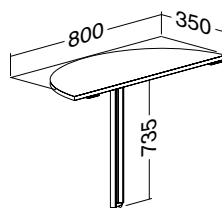

stoly

ALFA 100

ALFA 100 přised, deska 1625 × 450 × 25,
Al eloxovaný přírodní

LTD buk	LTD divoká hruška	LTD jabloň	LTD ořech
701011650	701011652	701011658	701011668

Hmotnost: 15 kg

ALFA 100 přised, deska 1400 × 400 × 25,
Al eloxovaný přírodní

LTD buk	LTD divoká hruška	LTD jabloň	LTD ořech
701012250	701012252	701012258	701012268

Hmotnost: 11 kg

ALFA 100 přised, deska 1425 × 400 × 25,
Al eloxovaný přírodní

LTD buk	LTD divoká hruška	LTD jabloň	LTD ořech
701011750	701011752	701011758	701011768

Hmotnost: 11 kg

ALFA 100 přised, deska 800 × 350 × 25,
Al eloxovaný přírodní

LTD buk	LTD divoká hruška	LTD jabloň	LTD ořech
701011150	701011152	701011158	701011168

Hmotnost: 7 kg

ALFA 100 přised, deska 700 × 700 × 25,
Al eloxovaný přírodní

LTD buk	LTD divoká hruška	LTD jabloň	LTD ořech
701011250	701011252	701011258	701011268

Hmotnost: 9 kg

ALFA 100 přised, deska 800 × 800 × 25,
Al eloxovaný přírodní

LTD buk	LTD divoká hruška	LTD jabloň	LTD ořech
701011350	701011352	701011358	701011368

Hmotnost: 11 kg