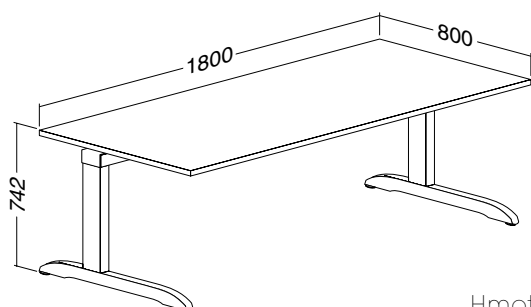

Hmotnost: **42 kg**

ALFA 300 stůl kancelářský 307, pravý, deska rohová
1200 × 1600 × 25, RAL9022

LTD buk	LTD divoká hruška	LTD jabloň	LTD ořech
701130750	701130752	701130758	701130768