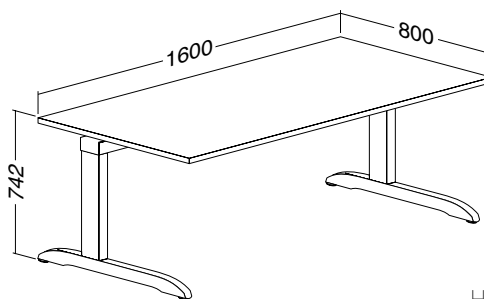

Hmotnost: **37 kg**

ALFA 300 stůl kancelářský 304 deska pravoúhlá
800 × 1800 × 25, RAL9022

LTD buk	LTD divoká hruška	LTD jabloň	LTD ořech
701130450	701130452	701130458	701130468