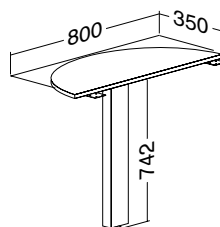

Hmotnost: 9 kg