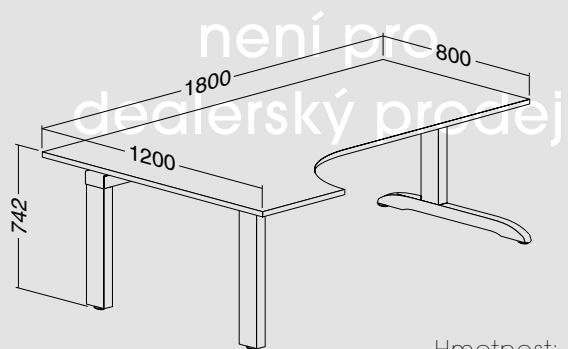

Hmotnost: 45 kg

ALFA 300 přised, deska 1600 × 450 × 25,
RAL9022

LTD buk	LTD divoká hruška	LTD jabloň	LTD ořech
701131050	701131052	701131058	701131068