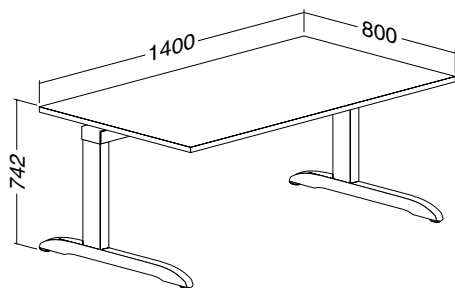

Hmotnost: **35 kg**

ALFA 300 stůl kancelářský 303 deska pravoúhlá
800 × 1600 × 25, RAL9022

LTD buk	LTD divoká hruška	LTD jabloň	LTD ořech
701130350	701130352	701130358	701130368