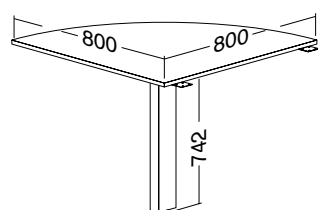

Hmotnost: 13 kg

ALFA 300 přised levý, deska 1200 × 1200 × 25, RAL9022

LTD buk	LTD divoká hruška	LTD jabloň	LTD ořech
701131450	701131452	701131458	701131468

Hmotnost: 38 kg

ALFA 300 přised pravý, deska 1200 × 1200 × 25, RAL9022