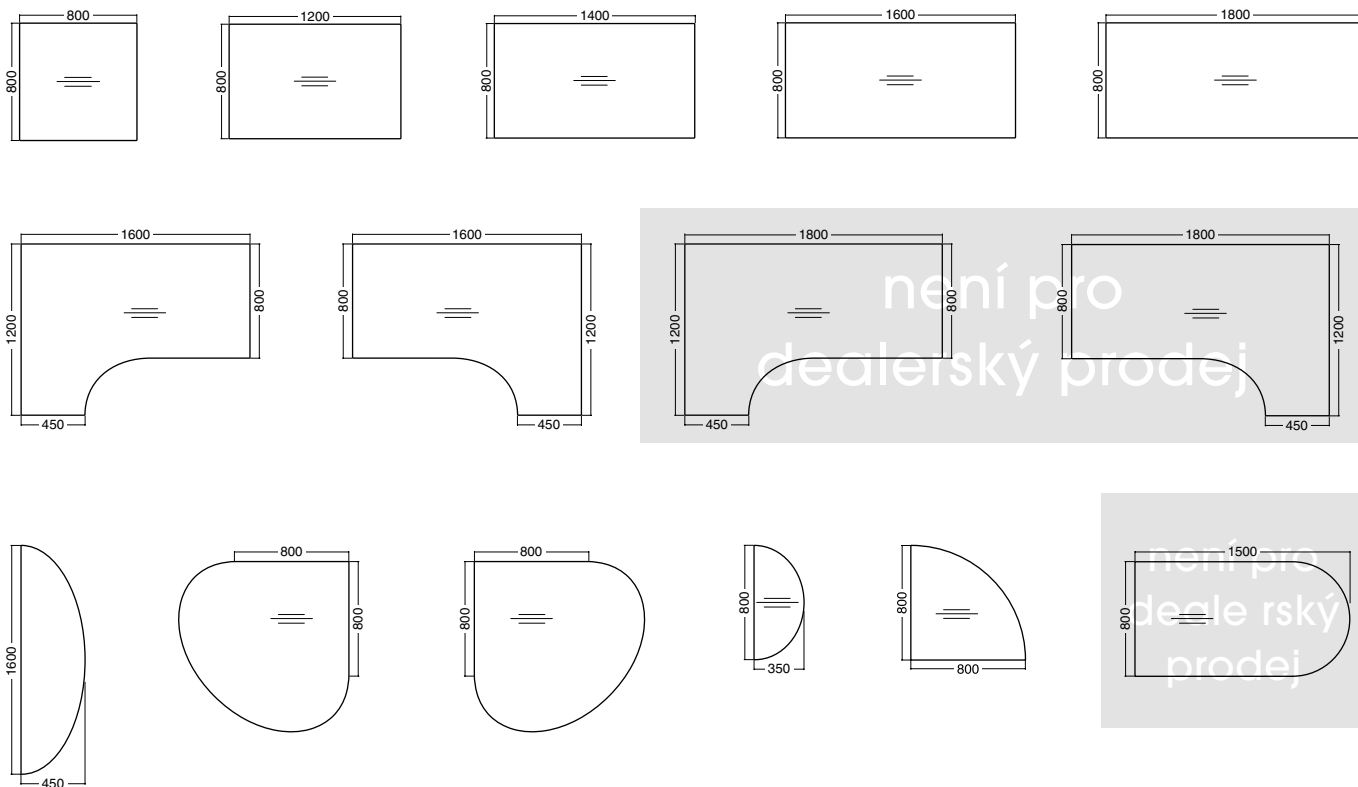

tvary a rozměry stolových desek

stolové desky na objednání ke stolům s paravánem