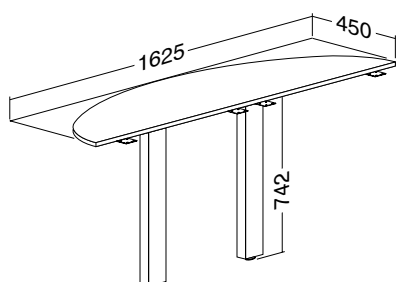

Hmotnost: 18 kg

ALFA 300 přised, deska 1625 × 450 × 25,
RAL9022

LTD buk	LTD divoká hruška	LTD jabloň	LTD ořech
701131650	701131652	701131658	701131668

Hmotnost: 19 kg

ALFA 300 přised, deska 800 × 350 × 25,
RAL9022

LTD buk	LTD divoká hruška	LTD jabloň	LTD ořech
701131150	701131152	701131158	701131168