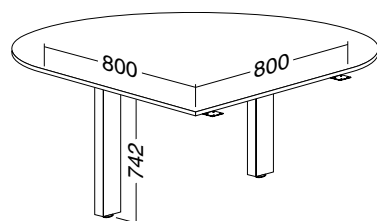

Hmotnost: 38 kg

ALFA 300 přised pravý, deska 1200 × 1200 × 25, RAL9022

LTD buk	LTD divoká hruška	LTD jabloň	LTD ořech
701131550	701131552	701131558	701131568