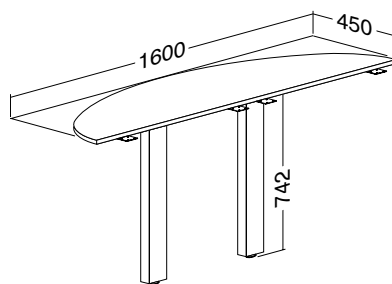

stoly

ALFA 300 stůl kancelářský 308, levý, deska rohová
1200 × 1600 × 25, RAL9022

LTD buk	LTD divoká hruška	LTD jabloň	LTD ořech
701130850	701130852	701130858	701130868

Hmotnost: 41 kg

ALFA 300 stůl kancelářský 320, pravý, deska rohová
1200 × 1800 × 25, RAL9022

LTD buk	LTD divoká hruška	LTD jabloň	LTD ořech
701132050	701132052	701132058	701132068

Hmotnost: 45 kg

ALFA 300 stůl kancelářský 321, levý, deska rohová
1200 × 1800 × 25, RAL9022

LTD buk	LTD divoká hruška	LTD jabloň	LTD ořech
701132150	701132152	701132158	701132168

Hmotnost: 45 kg

ALFA 300 přised, deska 1600 × 450 × 25,
RAL9022

LTD buk	LTD divoká hruška	LTD jabloň	LTD ořech
701131050	701131052	701131058	701131068

Hmotnost: 18 kg

ALFA 300 přised, deska 1625 × 450 × 25,
RAL9022

LTD buk	LTD divoká hruška	LTD jabloň	LTD ořech
701131650	701131652	701131658	701131668

Hmotnost: 19 kg

ALFA 300 přised, deska 800 × 350 × 25,
RAL9022

LTD buk	LTD divoká hruška	LTD jabloň	LTD ořech
701131150	701131152	701131158	701131168

Hmotnost: 9 kg