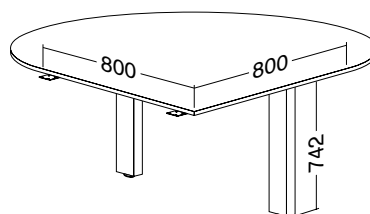

Hmotnost: 13 kg

ALFA 300 přised levý, deska 1200 × 1200 × 25, RAL9022

LTD buk	LTD divoká hruška	LTD jabloň	LTD ořech
701131450	701131452	701131458	701131468