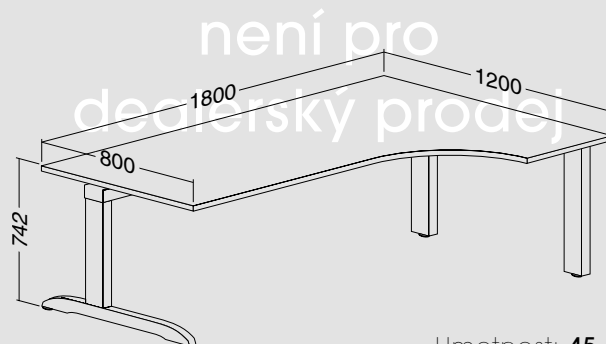

Hmotnost: 45 kg

ALFA 300 stůl kancelářský 321, levý, deska rohová
1200 × 1800 × 25, RAL9022

LTD buk	LTD divoká hruška	LTD jabloň	LTD ořech
701132150	701132152	701132158	701132168