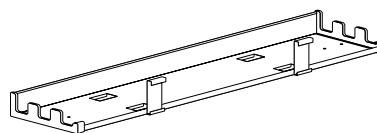

Hmotnost: **1,40 kg**

Kabelová průchodka, průměr 80 mm

RAL9022

205100210

Hmotnost: **0,10 kg**

ALFA Příbal montážní (závrtné matice, šrouby)

701999799

bez vyobrazení

Hmotnost: **0,30 kg**