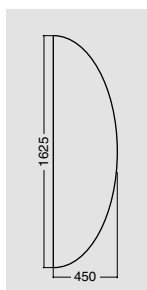

stolové desky na objednání ke stolům s paravánem