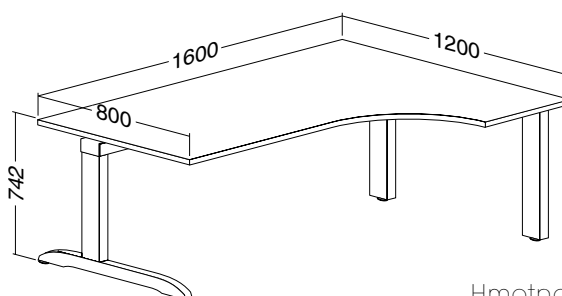

Hmotnost: **41 kg**