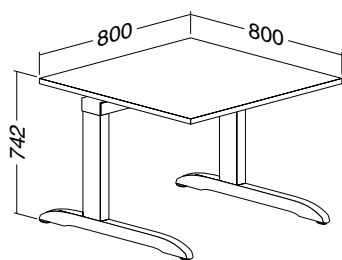

tvary a rozměry stolových desek

stolové desky na objednání ke stolům s paravánem

stoly

ALFA 300 stůl kancelářský 300 deska pravoúhlá
800 × 800 × 25, RAL9022

LTD buk	LTD divoká hruška	LTD jabloň	LTD ořech
701130050	701130052	701130058	701130068