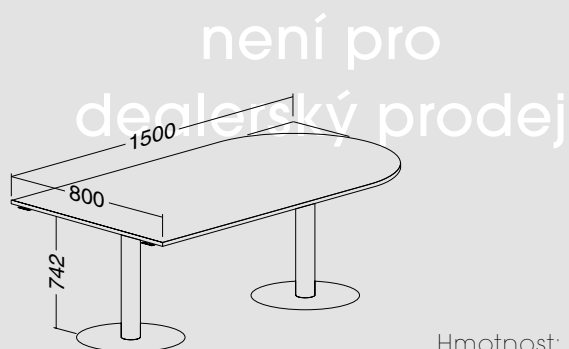

Hmotnost: 38 kg

ALFA 300 přised deska 800 × 1500 × 25, RAL9022

LTD buk	LTD divoká hruška	LTD jabloň	LTD ořech
701121850	701121852	701121858	701121868