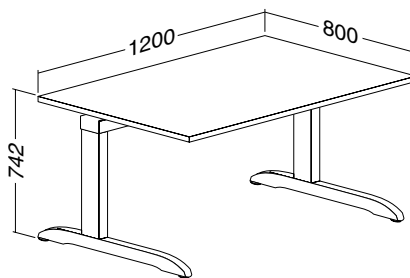

Hmotnost: **26 kg**

ALFA 300 stůl kancelářský 301 deska pravoúhlá
800 × 1200 × 25, RAL9022

LTD buk	LTD divoká hruška	LTD jabloň	LTD ořech
701130150	701130152	701130158	701130168

Hmotnost: **32 kg**

ALFA 300 stůl kancelářský 302 deska pravoúhlá
800 × 1400 × 25, RAL9022

LTD buk	LTD divoká hruška	LTD jabloň	LTD ořech
701130250	701130252	701130258	701130268