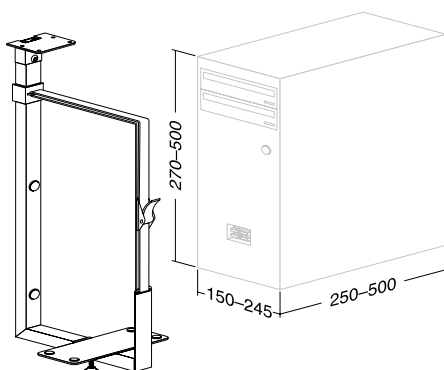

Hmotnost: **0,50 kg**

Závaží kabelového vedení plastového

RAL9022

007530699

Hmotnost: **4,00 kg**

Držák PC univerzální

RAL9022

007512510