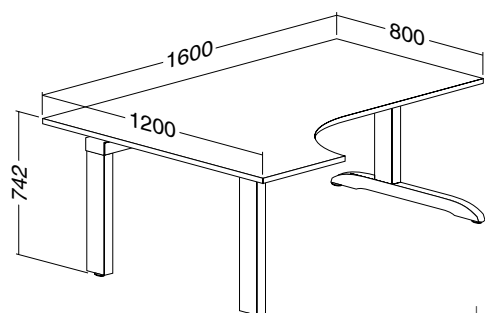

LTD buk	LTD divoká hruška	LTD jabloň	LTD ořech
701130750	701130752	701130758	701130768

Hmotnost: **41 kg**

stoly

ALFA 300 stůl kancelářský 308, levý, deska rohová
1200 × 1600 × 25, RAL9022

LTD buk	LTD divoká hruška	LTD jabloň	LTD ořech
701130850	701130852	701130858	701130868